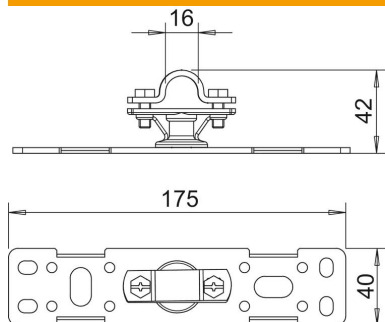

## Piastra di fissaggio

Codice articolo: 5408984

- per il montaggio delle aste isolanti su costruzioni o pareti
- piastra in acciaio inox VA
- supporto e piastra per aste di 16 e 20 mm e Rd 8-10 mm

### Dati anagrafici

|                      |                      |
|----------------------|----------------------|
| Codice articolo      | 5408984              |
| Tipo                 | 101 BP-16            |
| Definizione 1        | Iso-Combi            |
| Definizione 2        | per asta GFK da 16mm |
| Produttore           | OBO                  |
| Dimensionee          | 175x40x42            |
| Unità VK più piccola | 1                    |
| Unità                | Pezzo                |
| Peso                 | 21.2 kg              |
| Unità di peso        | kg/100 Paio          |

## Piastra di fissaggio

Codice articolo: 5408984

### Misure

|                   |        |
|-------------------|--------|
| Lughezza.         | 175 mm |
| Dimensione B      | 40 mm  |
| Dimensione d min. | 16 mm  |
| Dimensione H      | 42 mm  |
| Dimensione L      | 175 mm |