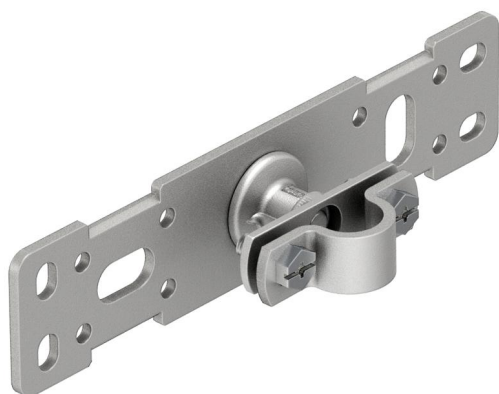

## Piastra di fissaggio

Codice articolo: 5408984

- per il montaggio delle aste isolanti su costruzioni o pareti
- piastra in acciaio inox VA
- supporto e piastra per aste di 16 e 20 mm e Rd 8-10 mm

### Dati anagrafici

|                      |                      |
|----------------------|----------------------|
| Codice articolo      | 5408984              |
| Tipo                 | 101 BP-16            |
| Definizione 1        | Iso-Combi            |
| Definizione 2        | per asta GFK da 16mm |
| Produttore           | OBO                  |
| Dimensionee          | 175x40x42            |
| Unità VK più piccola | 1                    |
| Unità                | Pezzo                |
| Peso                 | 21.2 kg              |
| Unità di peso        | kg/100 Paio          |