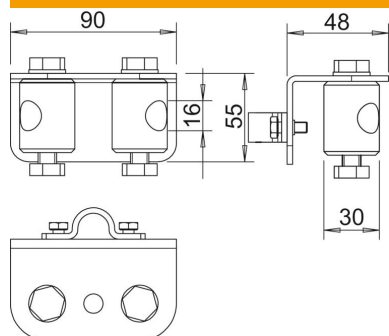

# Scheda tecnica

Supporto sostegno a V

Codice articolo: 5408990

- Supporto per aste per accogliere due aste in fibra di vetro
- Supporto e piastra per aste da 16 e 20 mm e Rd 8-10 mm

**A2** Acciaio, INOX 1.4301

## Dati anagrafici

Codice articolo	5408990
Definizione 1	Iso-Combi
Definizione 2	per asta GFK da 16mm
Produttore	OBO
Dimensionee	150x100x65
Materiale	Acciaio INOX 1.4301
Unità VK più piccola	1
Unità	Pezzo
Peso	50.7 kg
Unità di peso	kg/100 Paio

# Scheda tecnica

Supporto sostegno a V

Codice articolo: 5408990

## Misure

Dimensione B	48 mm
Dimensione d min.	30 mm
Dimensione d Ø	16 mm
Dimensione H	55 mm
Dimensione L	90 mm