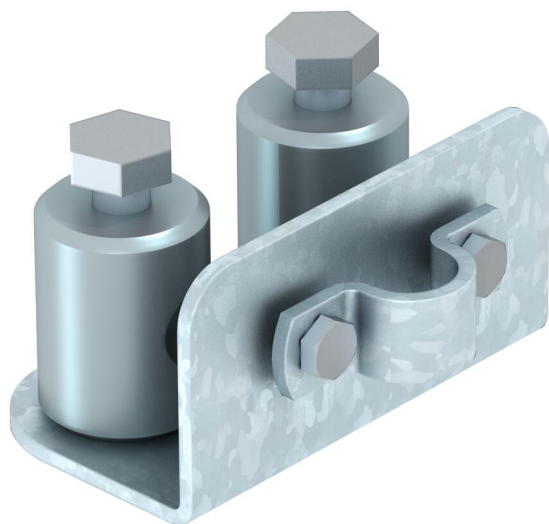

# Scheda tecnica

Supporto sostegno a V

Codice articolo: 5408990

- Supporto per aste per accogliere due aste in fibra di vetro
- Supporto e piastra per aste da 16 e 20 mm e Rd 8-10 mm

**A2** Acciaio, INOX 1.4301

## Dati anagrafici

Codice articolo	5408990
Definizione 1	Iso-Combi
Definizione 2	per asta GFK da 16mm
Produttore	OBO
Dimensionee	150x100x65
Materiale	Acciaio INOX 1.4301
Unità VK più piccola	1
Unità	Pezzo
Peso	50.7 kg
Unità di peso	kg/100 Paio