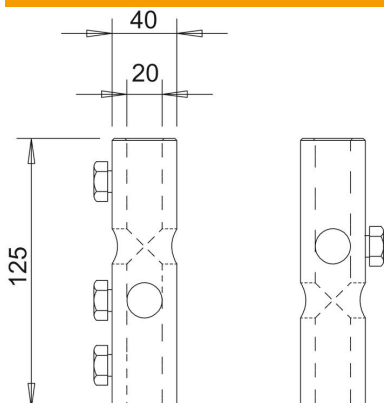

## Raccord DK

Référence: 5408245

- Double raccord en croix pour le montage de tiges isolantes
- Avec vis M10

**Alu** aluminium

### Données de base

Référence	5408245
Type	101 IDK
Désignation 1	Raccord DK
Fabricant	OBO
Dimension	20mm
Matériau	aluminium
Unité d'emballage minimale	10
Unité de mesure	Pièce
Poids	35,3 kg
Unité de poids	kg/100 paires

### Dimensions

Longueur	125 mm
Dimension d min.	40 mm
Cote d Ø	20 mm
Cote L	125 mm

# Fiche technique

Raccord DK

Référence: 5408245