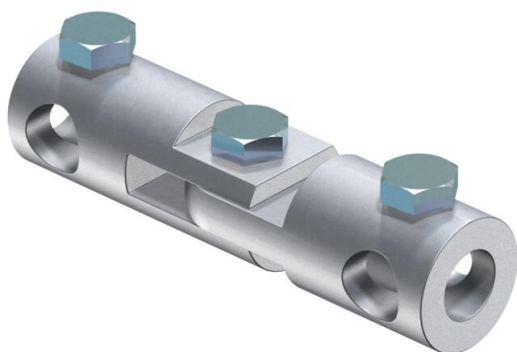

Scheda tecnica

Giunto snodato

Codice articolo: 5408630

101/IW-M10: staffaggio a parete

- Con filettatura interna M8
- Per il fissaggio delle barre di isolamento sulle costruzioni o sulle pareti
- Con viti M10 x 12

Alu Alluminio

Dati anagrafici

Codice articolo	5408630
Definizione 1	Connettore regolabile
Definizione 2	per aste GFK da 16 mm
Produttore	OBO
Dimensionee	16mm
Materiale	Alluminio
Unità VK più piccola	10
Unità	Pezzo
Peso	32 kg
Unità di peso	kg/100 Paio

Scheda tecnica

Giunto snodato

Codice articolo: 5408630

Misure

Lughezza.	127 mm
Dimensione d min.	30 mm
Dimensione d Ø	16 mm
Dimensione L	127 mm

Dati tecnici

Collegamento	Conduttore tondo
--------------	------------------