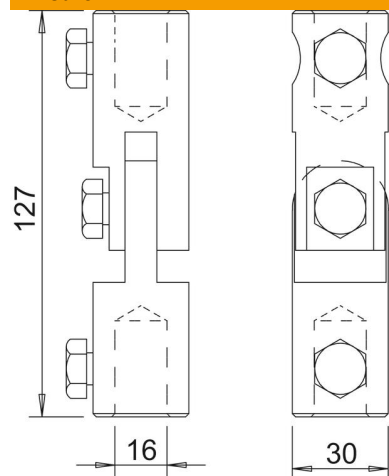

Scheda tecnica

Giunto snodato

Codice articolo: 5408630

101/IW-M10: staffaggio a parete

- Con filettatura interna M8
- Per il fissaggio delle barre di isolamento sulle costruzioni o sulle pareti
- Con viti M10 x 12

Alu Alluminio

Dati anagrafici

Codice articolo	5408630
Definizione 1	Connettore regolabile
Definizione 2	per aste GFK da 16 mm
Produttore	OBO
Dimensionee	16mm
Materiale	Alluminio
Unità VK più piccola	10
Unità	Pezzo
Peso	32 kg
Unità di peso	kg/100 Paio

Scheda tecnica

Giunto snodato

Codice articolo: 5408630

Misure

Lughezza.	127 mm
Dimensione d min.	30 mm
Dimensione d Ø	16 mm
Dimensione L	127 mm

Dati tecnici

Collegamento	Conduttore tondo
--------------	------------------