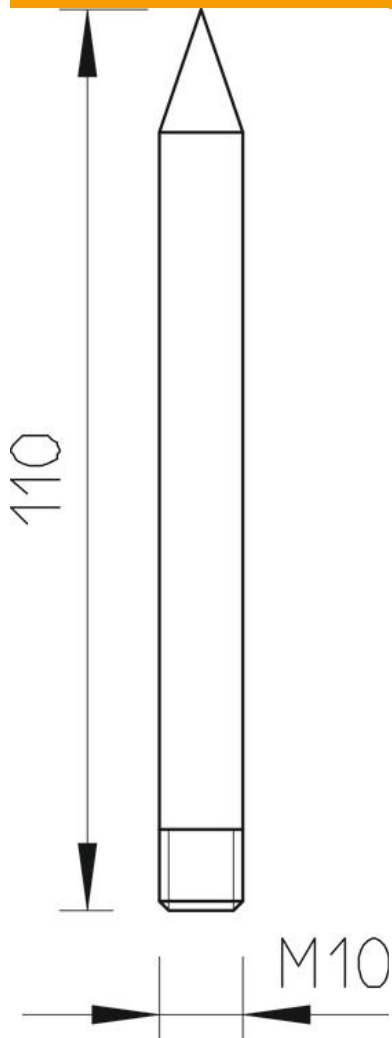

Fiche technique

Pointe de capture

Référence: 5408458

- Pour embout de type 101 IES
- Avec filetage M10

Alu aluminium

Données de base

Référence	5408458
Type	101 ISP M10
Désignation 1	Pointe de captage
Fabricant	OBO
Dimension	M10
Matériau	aluminium
Unité d'emballage minimale	10
Unité de mesure	Pièce
Poids	10 kg
Unité de poids	kg/100 paires

Fiche technique

Pointe de capture

Référence: 5408458

Dimensions

Longueur	110 mm
Cote L	110 mm

Caractéristiques techniques

Raccordement	Conducteur rond
Modèle	Pointe de capture