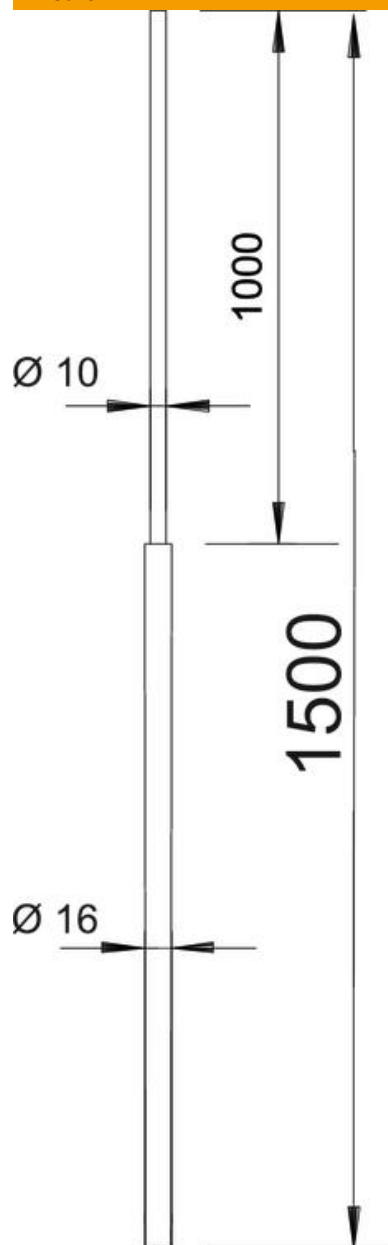

Scheda tecnica

Asta di captazione tubolare rastremata

Codice articolo: 5401980

Misure

Lughezza. | 1'500 mm

Dati tecnici

Collegamento	Conduttore tondo
Versione	Asta di captazione rastremata