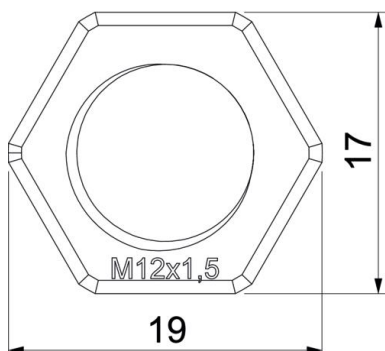

## Dati anagrafici

Codice articolo	2048906
Tipo	116 M12 LGR PA
Definizione 1	Controdado
Produttore	OBO
Dimensionee	M12
Colore	grigio chiaro; RAL 7035
Materiale	Poliammide
Unità VK più piccola	100
Unità	Pezzo
Peso	0.1 kg
Unità di peso	kg/100 Paio

# Scheda tecnica

Controdado, filettatura metrica, grigio chiaro

Codice articolo: 2048906

## Misure

Dimensione e	19 mm
Dimensione L	5 mm

## Dati tecnici

Filettatura	M12_x_1,5
Tipo filettatura	metrica
Dimensioni nominali filettatura metrico/PG	12
Rinforzato con fibre di vetro	no
Priva di alogeni	sì
Resistente agli urti	no
Apertura di chiave	17