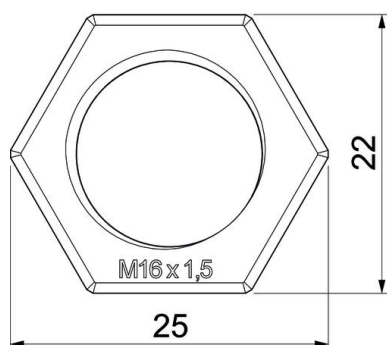

Scheda tecnica

Controdado, filettatura metrica, grigio chiaro

Codice articolo: 2048914

Controdado secondo DIN 46319, con filettatura metrica secondo IEC 423.

PA Poliammide

Dati anagrafici

Codice articolo	2048914
Tipo	116 M16 LGR PA
Definizione 1	Controdado
Produttore	OBO
Dimensionee	M16
Colore	grigio chiaro; RAL 7035
Materiale	Poliammide
Unità VK più piccola	100
Unità	Pezzo
Peso	0.16 kg
Unità di peso	kg/100 Paio

Scheda tecnica

Controdado, filettatura metrica, grigio chiaro

Codice articolo: 2048914

Misure

Dimensione e	25 mm
Dimensione L	5 mm

Dati tecnici

Filettatura	M16_x_1,5
Tipo filettatura	metrica
Dimensioni nominali filettatura metrico/PG	16
Rinforzato con fibre di vetro	no
Priva di alogeni	si
Resistente agli urti	no
Apertura di chiave	22