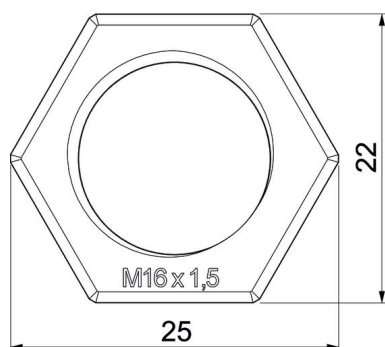

## Dati anagrafici

Codice articolo	2048760
Tipo	116 M16 SGR PA
Definizione 1	Controdado
Produttore	OBO
Dimensionee	M16
Colore	grigio argento; RAL 7001
Materiale	Poliammide
Unità VK più piccola	100
Unità	Pezzo
Peso	0.125 kg
Unità di peso	kg/100 Paio

# Scheda tecnica

Controdado, filettatura metrica, grigio argento

Codice articolo: 2048760

## Misure

Dimensione e	25 mm
Dimensione L	5 mm

## Dati tecnici

Filettatura	M16_x_1,5
Tipo filettatura	metrica
Dimensioni nominali filettatura metrico/PG	16
Rinforzato con fibre di vetro	no
Priva di alogeni	sì
Resistente agli urti	no
Apertura di chiave	22