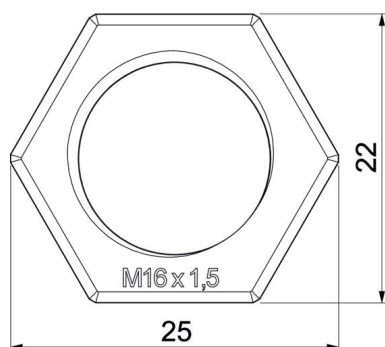

Scheda tecnica

Controdado, filettatura metrica, nero

Codice articolo: 2049074

Controdado secondo DIN 46319, con filettatura metrica secondo IEC 423.

PA Poliammide

Dati anagrafici

| | |
|----------------------|---------------|
| Codice articolo | 2049074 |
| Tipo | 116 M16 SW PA |
| Definizione 1 | Controdado |
| Produttore | OBO |
| Dimensionee | M16 |
| Colore | nero |
| Materiale | Poliammide |
| Unità VK più piccola | 100 |
| Unità | Pezzo |
| Peso | 0.118 kg |
| Unità di peso | kg/100 Paio |

Scheda tecnica

Controdado, filettatura metrica, nero

Codice articolo: 2049074

Misure

| | |
|--------------|-------|
| Dimensione e | 25 mm |
| Dimensione L | 5 mm |

Dati tecnici

| | |
|--|-----------|
| Filettatura | M16_x_1,5 |
| Tipo filettatura | metrica |
| Dimensioni nominali filettatura metrico/PG | 16 |
| Rinforzato con fibre di vetro | no |
| Priva di alogeni | sì |
| Resistente agli urti | no |
| Apertura di chiave | 22 |