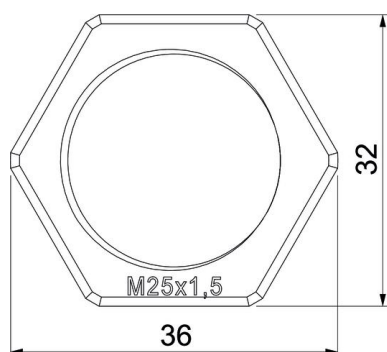

Scheda tecnica

Controdado, filettatura metrica, grigio chiaro

Codice articolo: 2048930

Controdado secondo DIN 46319, con filettatura metrica secondo IEC 423.

PA Poliammide

Dati anagrafici

| | |
|----------------------|-------------------------|
| Codice articolo | 2048930 |
| Tipo | 116 M25 LGR PA |
| Definizione 1 | Controdado |
| Produttore | OBO |
| Dimensionee | M25 |
| Colore | grigio chiaro; RAL 7035 |
| Materiale | Poliammide |
| Unità VK più piccola | 100 |
| Unità | Pezzo |
| Peso | 0.297 kg |
| Unità di peso | kg/100 Paio |

Scheda tecnica

Controdado, filettatura metrica, grigio chiaro

Codice articolo: 2048930

Misure

| | |
|--------------|--------|
| Dimensione e | 36 mm |
| Dimensione L | 6.5 mm |

Dati tecnici

| | |
|--|-----------|
| Filettatura | M25_x_1,5 |
| Tipo filettatura | metrica |
| Dimensioni nominali filettatura metrico/PG | 25 |
| Rinforzato con fibre di vetro | no |
| Priva di alogeni | sì |
| Resistente agli urti | no |
| Apertura di chiave | 32 |