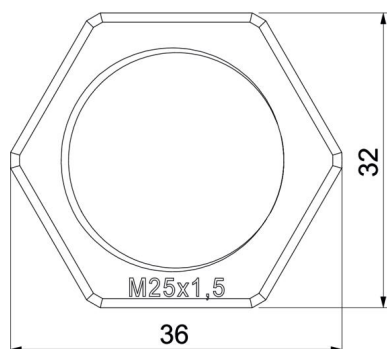

Scheda tecnica

Controdado, filettatura metrica, nero

Codice articolo: 2049090

Controdado secondo DIN 46319, con filettatura metrica secondo IEC 423.

PA Poliammide

Dati anagrafici

Codice articolo	2049090
Tipo	116 M25 SW PA
Definizione 1	Controdado
Produttore	OBO
Dimensionee	M25
Colore	nero
Materiale	Poliammide
Unità VK più piccola	100
Unità	Pezzo
Peso	0.266 kg
Unità di peso	kg/100 Paio

Scheda tecnica

Controdado, filettatura metrica, nero

Codice articolo: 2049090

Misure

Dimensione e	36 mm
Dimensione L	6.5 mm

Dati tecnici

Filettatura	M25_x_1,5
Tipo filettatura	metrica
Dimensioni nominali filettatura metrico/PG	25
Rinforzato con fibre di vetro	no
Priva di alogeni	sì
Resistente agli urti	no
Apertura di chiave	32