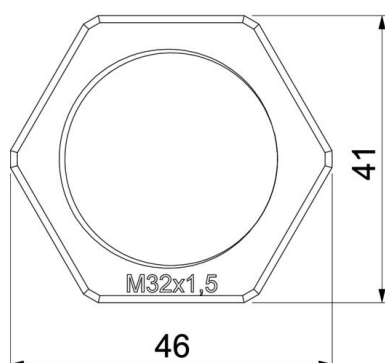

Scheda tecnica

Controdado, filettatura metrica, grigio chiaro

Codice articolo: 2048949

Controdado secondo DIN 46319, con filettatura metrica secondo IEC 423.

PA Poliammide

Dati anagrafici

Codice articolo	2048949
Tipo	116 M32 LGR PA
Definizione 1	Controdado
Produttore	OBO
Dimensionee	M32
Colore	grigio chiaro; RAL 7035
Materiale	Poliammide
Unità VK più piccola	50
Unità	Pezzo
Peso	0.61 kg
Unità di peso	kg/100 Paio

Scheda tecnica

Controdado, filettatura metrica, grigio chiaro

Codice articolo: 2048949

Misure

Dimensione e	46 mm
Dimensione L	7 mm

Dati tecnici

Filettatura	M32_x_1,5
Tipo filettatura	metrica
Dimensioni nominali filettatura metrico/PG	32
Rinforzato con fibre di vetro	no
Priva di alogeni	si
Resistente agli urti	no
Apertura di chiave	41