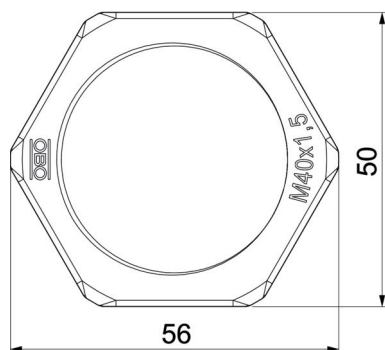

Scheda tecnica

Controdado, filettatura metrica, grigio chiaro

Codice articolo: 2048957

Controdado secondo DIN 46319, con filettatura metrica secondo IEC 423.

PA Poliammide

Dati anagrafici

Codice articolo	2048957
Tipo	116 M40 LGR PA
Definizione 1	Controdado
Produttore	OBO
Dimensionee	M40
Colore	grigio chiaro; RAL 7035
Materiale	Poliammide
Unità VK più piccola	25
Unità	Pezzo
Peso	1.683 kg
Unità di peso	kg/100 Paio

Scheda tecnica

Controdado, filettatura metrica, grigio chiaro

Codice articolo: 2048957

Misure

Dimensione e	56 mm
Dimensione L	7 mm

Dati tecnici

Filettatura	M40_x_1,5
Tipo filettatura	metrica
Dimensioni nominali filettatura metrico/PG	40
Rinforzato con fibre di vetro	no
Priva di alogeni	si
Resistente agli urti	no
Apertura di chiave	50