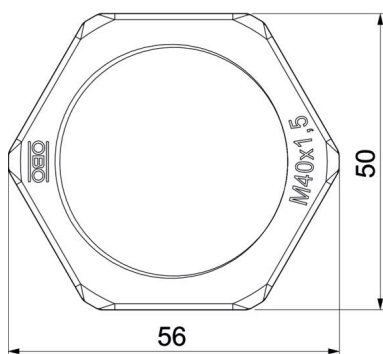

Scheda tecnica

Controdado, filettatura metrica, grigio argento

Codice articolo: 2048809

Controdado secondo DIN 46319, con filettatura metrica secondo IEC 423.

PA Poliammide

Dati anagrafici

Codice articolo	2048809
Tipo	116 M40 SGR PA
Definizione 1	Controdado
Produttore	OBO
Dimensionee	M40
Colore	grigio argento; RAL 7001
Materiale	Poliammide
Unità VK più piccola	25
Unità	Pezzo
Peso	0.602 kg
Unità di peso	kg/100 Paio

Misure

Dimensione e	56 mm
Dimensione L	7 mm

Dati tecnici

Filettatura	M40_x_1,5
Tipo filettatura	metrica
Dimensioni nominali filettatura metrico/PG	40
Rinforzato con fibre di vetro	no
Priva di alogeni	si
Resistente agli urti	no
Apertura di chiave	50