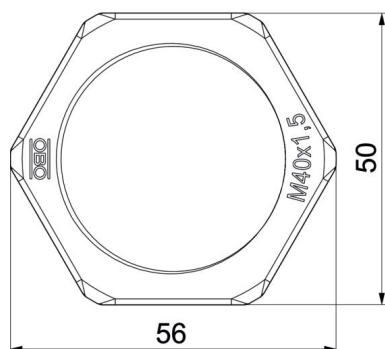

## Dati anagrafici

Codice articolo	2049112
Tipo	116 M40 SW PA
Definizione 1	Controdado
Produttore	OBO
Dimensionee	M40
Colore	nero
Materiale	Poliammide
Unità VK più piccola	25
Unità	Pezzo
Peso	0.602 kg
Unità di peso	kg/100 Paio

# Scheda tecnica

Controdado, filettatura metrica, nero

Codice articolo: 2049112

## Misure

Dimensione e	56 mm
Dimensione L	7 mm

## Dati tecnici

Filettatura	M40_x_1,5
Tipo filettatura	metrica
Dimensioni nominali filettatura metrico/PG	40
Rinforzato con fibre di vetro	no
Priva di alogeni	sì
Resistente agli urti	no
Apertura di chiave	50