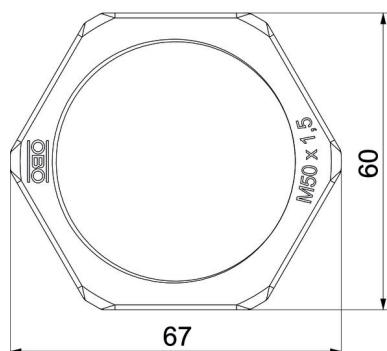

Scheda tecnica

Controdado, filettatura metrica, grigio chiaro

Codice articolo: 2048965

Controdado secondo DIN 46319, con filettatura metrica secondo IEC 423.

PA Poliammide

Dati anagrafici

Codice articolo	2048965
Tipo	116 M50 LGR PA
Definizione 1	Controdado
Produttore	OBO
Dimensionee	M50
Colore	grigio chiaro; RAL 7035
Materiale	Poliammide
Unità VK più piccola	25
Unità	Pezzo
Peso	0.89 kg
Unità di peso	kg/100 Paio

Scheda tecnica

Controdado, filettatura metrica, grigio chiaro

Codice articolo: 2048965

Misure

Dimensione e	68 mm
Dimensione L	8 mm

Dati tecnici

Filettatura	M50_x_1,5
Tipo filettatura	metrica
Dimensioni nominali filettatura metrico/PG	50
Rinforzato con fibre di vetro	no
Priva di alogeni	sì
Resistente agli urti	no
Apertura di chiave	60