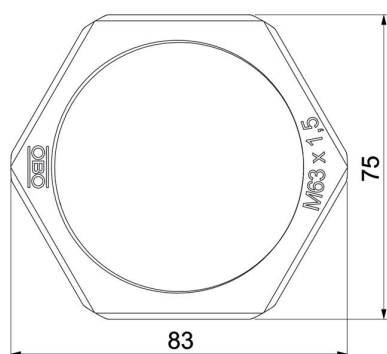

# Technisches Datenblatt

Gegenmutter, metrisches Gewinde, schwarz

Artikelnummer: 2049139

## Abmessungen

Maß E	83 mm
Maß L	8 mm

## Technische Daten

Gewinde	M63_x_1,5
Gewindeart	metrisch
Gewindenenngröße metrisch/PG	63
Glasfaserverstärkt	nein
Halogenfrei	ja
Schlagfest	nein
Schlüsselweite	75