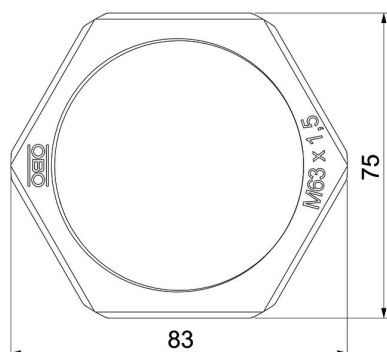

## Dati anagrafici

|                      |               |
|----------------------|---------------|
| Codice articolo      | 2049139       |
| Tipo                 | 116 M63 SW PA |
| Definizione 1        | Controdado    |
| Produttore           | OBO           |
| Dimensionee          | M63           |
| Colore               | nero          |
| Materiale            | Poliammide    |
| Unità VK più piccola | 25            |
| Unità                | Pezzo         |
| Peso                 | 1.259 kg      |
| Unità di peso        | kg/100 Paio   |

# Scheda tecnica

Controdado, filettatura metrica, nero

Codice articolo: 2049139

## Misure

|              |       |
|--------------|-------|
| Dimensione e | 83 mm |
| Dimensione L | 8 mm  |

## Dati tecnici

|  |           |
|--|-----------|
| Filettatura                                | M63_x_1,5 |
| Tipo filettatura                           | metrica   |
| Dimensioni nominali filettatura metrico/PG | 63        |
| Rinforzato con fibre di vetro              | no        |
| Priva di alogeni                           | si        |
| Resistente agli urti                       | no        |
| Apertura di chiave                         | 75        |