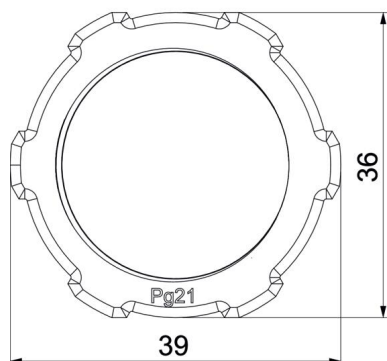

Scheda tecnica

Controdado, filettatura PG

Codice articolo: 2043211

Controdado secondo DIN 46320, con filettatura PG secondo DIN 40430.

Nota: serrare moderatamente i dadi di bloccaggio in polistirolo a causa del rischio di rottura da stress!

Scheda tecnica

Controdado, filettatura PG

Codice articolo: 2043211

Misure

Dimensione e	39 mm
Dimensione L	7 mm

Dati tecnici

Filettatura	Pg_21
Tipo filettatura	PG
Dimensioni nominali filettatura metrico/PG	21
Rinforzato con fibre di vetro	no
Priva di alogeni	si
Resistente agli urti	si
Apertura di chiave	36