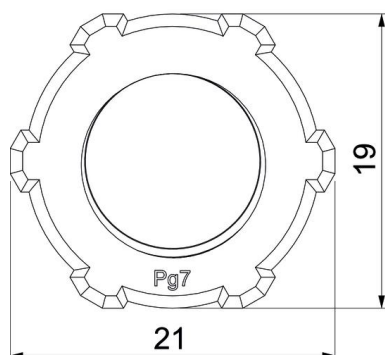

## Misure

Dimensione e	21 mm
Dimensione L	5 mm

## Dati tecnici

Filettatura	Pg_7
Tipo filettatura	PG
Dimensioni nominali filettatura metrico/PG	7
Rinforzato con fibre di vetro	no
Priva di alogeni	sì
Resistente agli urti	sì
Apertura di chiave	19