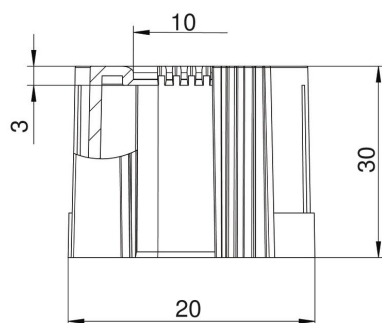

## Dati anagrafici

Codice articolo	2047936
Tipo	129 TB M16 SW
Definizione 1	Manicotto tubo, separabile
Definizione 2	metrico
Produttore	OBO
Dimensionee	M16
Colore	nero
Materiale	Polietilene
Unità VK più piccola	50
Unità	Pezzo
Peso	0.4 kg
Unità di peso	kg/100 Paio

# Scheda tecnica

Boccola terminale, apribile, nera

Codice articolo: 2047936

## Misure

Dimensione D1	20 mm
Dimensione D2	10 mm
Dimensione L1	30 mm
Dimensione L2	3 mm

## Dati tecnici

Versione	Connessione
per diametro tubo	16 mm
Dimensione	M16
Priva di alogeni	sì
Superficie spazzolata	no
Superficie lucida	no