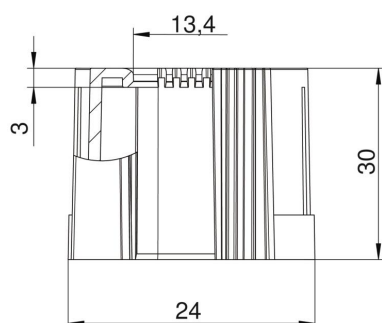

Scheda tecnica

Boccola terminale, apribile, metrica, grigio chiaro

Codice articolo: 2047831

Boccola terminale apribile per l'innesto su tubi di installazione elettrici metrici.

La boccola terminale apribile può essere usata per riparazioni a norma sulle installazioni esistenti. Non è quindi necessario sfilare il cavo, e questo permette un rapido montaggio.

PE Polietilene

Dati anagrafici

Codice articolo	2047831
Tipo	129 TB M20
Definizione 1	Manicotto tubo, separabile
Definizione 2	metrico
Produttore	OBO
Dimensionee	M20
Colore	grigio chiaro; RAL 7035
Materiale	Polietilene
Unità VK più piccola	50
Unità	Pezzo
Peso	0.44 kg
Unità di peso	kg/100 Paio

Scheda tecnica

Boccola terminale, apribile, metrica, grigio chiaro

Codice articolo: 2047831

Misure

Dimensione D1	24 mm
Dimensione D2	13.4 mm
Dimensione L1	30 mm
Dimensione L2	3 mm

Dati tecnici

Versione	Connessione
per diametro tubo	20 mm
Dimensione	M20
Priva di alogeni	sì
Superficie spazzolata	no
Superficie lucida	no