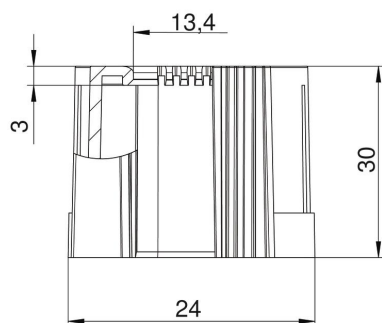

## Dati anagrafici

Codice articolo	2047944
Tipo	129 TB M20 SW
Definizione 1	Manicotto tubo, separabile
Definizione 2	metrico
Produttore	OBO
Dimensionee	M20
Colore	nero
Materiale	Polietilene
Unità VK più piccola	50
Unità	Pezzo
Peso	0.44 kg
Unità di peso	kg/100 Paio

# Scheda tecnica

Boccola terminale, apribile, metrica, nera

Codice articolo: 2047944

## Misure

Dimensione D1	24 mm
Dimensione D2	13.4 mm
Dimensione L1	30 mm
Dimensione L2	3 mm

## Dati tecnici

Versione	Connessione
per diametro tubo	20 mm
Dimensione	M20
Priva di alogeni	sì
Superficie spazzolata	no
Superficie lucida	no