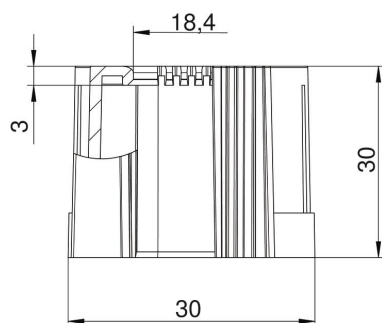

Scheda tecnica

Boccola terminale, apribile, metrica, grigio chiaro

Codice articolo: 2047839

Boccola terminale apribile per l'innesto su tubi di installazione elettrici metrici.

La boccola terminale apribile può essere usata per riparazioni a norma sulle installazioni esistenti. Non è quindi necessario sfilare il cavo, e questo permette un rapido montaggio.

PE Polietilene

Dati anagrafici

Codice articolo	2047839
Tipo	129 TB M25
Definizione 1	Manicotto tubo, separabile
Definizione 2	metrico
Produttore	OBO
Dimensionee	M25
Colore	grigio chiaro; RAL 7035
Materiale	Polietilene
Unità VK più piccola	50
Unità	Pezzo
Peso	0.5 kg
Unità di peso	kg/100 Paio

Scheda tecnica

Boccola terminale, apribile, metrica, grigio chiaro

Codice articolo: 2047839

Misure

Dimensione D1	30 mm
Dimensione D2	18.4 mm
Dimensione L1	30 mm
Dimensione L2	3 mm

Dati tecnici

Versione	Connessione
per diametro tubo	25 mm
Dimensione	M25
Priva di alogeni	sì
Superficie spazzolata	no
Superficie lucida	no