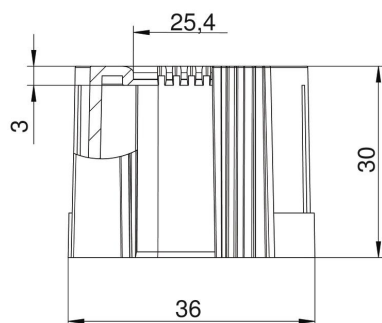

# Technisches Datenblatt

Rohrendtülle, teilbar, metrisch, lichtgrau

Artikelnummer: 2047855

Teilbare Rohrendtülle zum Aufstecken auf metrische Elektroinstallationsrohre. Die teilbare Rohrendtülle kann für vorschriftsmäßige Reparaturen an bestehenden Installationen verwendet werden. Ein Abklemmen der Kabel ist dabei nicht notwendig, was eine schnelle Montage ermöglicht.

## Stammdaten

Artikelnummer	2047855
Typ	129 TB M32
Bezeichnung 1	Rohrendtülle, teilbar
Bezeichnung 2	metrisch
Hersteller	OBO
Dimension	M32
Farbe	lichtgrau; RAL 7035
Werkstoff	Polyethylen
Kleinste VK-Einheit	50
Mengeneinheit	Stück
Gewicht	0,656 kg
Gewichtseinheit	kg/100 St.

# Technisches Datenblatt

Rohrendtülle, teilbar, metrisch, lichtgrau

Artikelnummer: 2047855

## Abmessungen

Maß D1	36 mm
Maß D2	25,4 mm
Maß L1	30 mm
Maß L2	3 mm