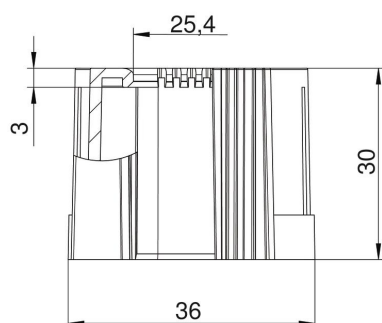

Scheda tecnica

Boccola terminale, apribile, metrica, grigio chiaro

Codice articolo: 2047855

Boccola terminale apribile per l'innesto su tubi di installazione elettrici metrici.

La boccola terminale apribile può essere usata per riparazioni a norma sulle installazioni esistenti. Non è quindi necessario sfilare il cavo, e questo permette un rapido montaggio.

PE Polietilene

Dati anagrafici

Codice articolo	2047855
Tipo	129 TB M32
Definizione 1	Manicotto tubo, separabile
Definizione 2	metrico
Produttore	OBO
Dimensionee	M32
Colore	grigio chiaro; RAL 7035
Materiale	Polietilene
Unità VK più piccola	50
Unità	Pezzo
Peso	0.656 kg
Unità di peso	kg/100 Paio

Scheda tecnica

Boccola terminale, apribile, metrica, grigio chiaro

Codice articolo: 2047855

Misure

Dimensione D1	36 mm
Dimensione D2	25.4 mm
Dimensione L1	30 mm
Dimensione L2	3 mm

Dati tecnici

Versione	Connessione
per diametro tubo	32 mm
Dimensione	M32
Priva di alogeni	sì
Superficie spazzolata	no
Superficie lucida	no