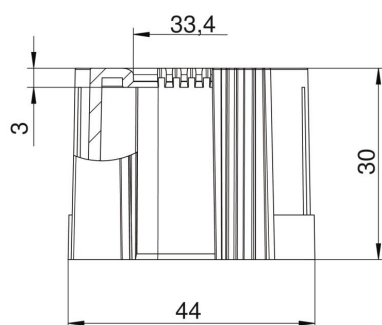

### Dati anagrafici

Codice articolo	2047863
Tipo	129 TB M40
Definizione 1	Manicotto tubo, separabile
Definizione 2	metrico
Produttore	OBO
Dimensionee	M40
Colore	grigio chiaro; RAL 7035
Materiale	Polietilene
Unità VK più piccola	30
Unità	Pezzo
Peso	0.79 kg
Unità di peso	kg/100 Paio

# Scheda tecnica

Boccola terminale, apribile, metrica, grigio chiaro

Codice articolo: 2047863

## Misure

Dimensione D1	44 mm
Dimensione D2	33.4 mm
Dimensione L1	30 mm
Dimensione L2	3 mm

## Dati tecnici

Versione	Connessione
per diametro tubo	40 mm
Dimensione	M40
Priva di alogeni	sì
Superficie spazzolata	no
Superficie lucida	no