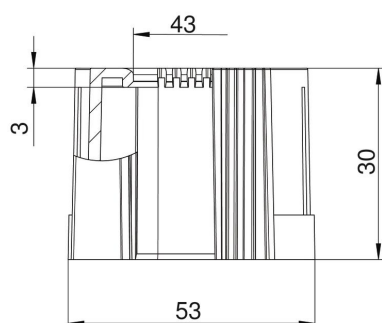

Scheda tecnica

Boccola terminale, apribile, metrica, nera

Codice articolo: 2047987

Boccola terminale apribile per l'innesto su tubi di installazione elettrici metrici.

La boccola terminale apribile può essere usata per riparazioni a norma sulle installazioni esistenti. Non è quindi necessario sfilare il cavo, e questo permette un rapido montaggio.

PE Polietilene

Dati anagrafici

Codice articolo	2047987
Tipo	129 TB M50 SW
Definizione 1	Manicotto tubo, separabile
Definizione 2	metrico
Produttore	OBO
Dimensionee	M50
Colore	nero
Materiale	Polietilene
Unità VK più piccola	30
Unità	Pezzo
Peso	0.935 kg
Unità di peso	kg/100 Paio

Scheda tecnica

Boccola terminale, apribile, metrica, nera

Codice articolo: 2047987

Misure

Dimensione D1	53 mm
Dimensione D2	43 mm
Dimensione L1	30 mm
Dimensione L2	3 mm

Dati tecnici

Versione	Connessione
per diametro tubo	50 mm
Dimensione	M50
Priva di alogeni	sì
Superficie spazzolata	no
Superficie lucida	no