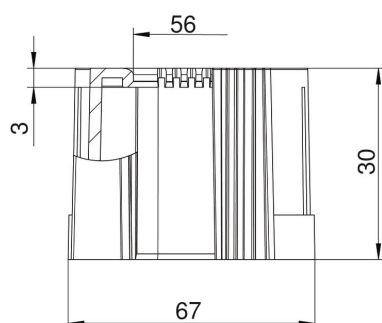

## Dati anagrafici

Codice articolo	2047898
Tipo	129 TB M63
Definizione 1	Manicotto tubo, separabile
Definizione 2	metrico
Produttore	OBO
Dimensionee	M63
Colore	grigio chiaro; RAL 7035
Materiale	Polietilene
Unità VK più piccola	20
Unità	Pezzo
Peso	1.14 kg
Unità di peso	kg/100 Paio

# Scheda tecnica

Boccola terminale, apribile, metrica, grigio chiaro

Codice articolo: 2047898

## Misure

Dimensione D1	67 mm
Dimensione D2	56 mm
Dimensione L1	30 mm
Dimensione L2	3 mm

## Dati tecnici

Versione	Connessione
per diametro tubo	63 mm
Dimensione	M63
Priva di alogeni	sì
Superficie spazzolata	no
Superficie lucida	no