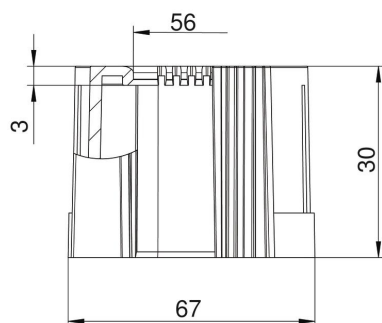

## Dati anagrafici

Codice articolo	2047995
Tipo	129 TB M63 SW
Definizione 1	Manicotto tubo, separabile
Definizione 2	metrico
Produttore	OBO
Dimensionee	M63
Colore	nero
Materiale	Polietilene
Unità VK più piccola	20
Unità	Pezzo
Peso	1.14 kg
Unità di peso	kg/100 Paio

# Scheda tecnica

Boccola terminale, apribile, metrica, nera

Codice articolo: 2047995

## Misure

Dimensione D1	67 mm
Dimensione D2	56 mm
Dimensione L1	30 mm
Dimensione L2	3 mm

## Dati tecnici

Versione	Connessione
per diametro tubo	63 mm
Dimensione	M63
Priva di alogeni	sì
Superficie spazzolata	no
Superficie lucida	no