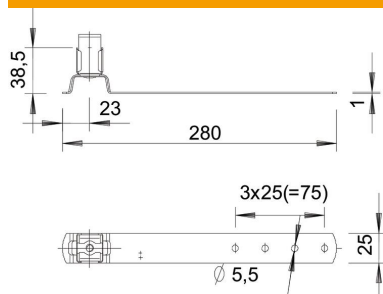

Scheda tecnica

Supporto tetti con tegole, Rd 8

Codice articolo: 5215579

- Supporto cavi in acciaio inossidabile (V2A)
- incl. foratura nella parte inferiore per montaggio rapido

A2 Acciaio, INOX

Dati anagrafici

Codice articolo	5215579
Tipo	157 F-VA 280
Definizione 1	Supporto conduttore tetto
Produttore	OBO
Dimensionee	8mm
Materiale	Acciaio INOX 1.4301
Unità VK più piccola	20
Unità	Pezzo
Peso	10.17 kg
Unità di peso	kg/100 Paio

Scheda tecnica

Supporto tetti con tegole, Rd 8

Codice articolo: 5215579

Misure

Lughezza.	280 mm
Dimensione L	280 mm

Dati tecnici

Utilizzo	Tetto piano
Tipo di fissaggio conduttore	con fascetta a clip
Diametro conduttore max	8
Diametro conduttore min.	8
Tipo di montaggio	avvitabile
Altezza di montaggio	38.5 mm
Accoppiamento	Rd 8 mm
Materiale del supporto	acciaio inox (V2A)
Materiale del supporto	acciaio inox (V2A)