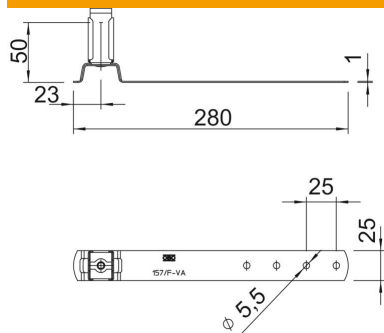

Scheda tecnica

Supporto tetti con tegole, Rd 8

Codice articolo: 5215582

- Supporto cavi in acciaio inossidabile (V2A)
- incl. foratura nella parte inferiore per montaggio rapido

A2 Acciaio, INOX

Dati anagrafici

Codice articolo	5215582
Tipo	157 F-VA 280 35
Definizione 1	Supporto conduttore tetto
Produttore	OBO
Dimensionee	35 mm
Materiale	Acciaio INOX 1.4301
Unità VK più piccola	20
Unità	Pezzo
Peso	9.7 kg
Unità di peso	kg/100 Paio

Scheda tecnica

Supporto tetti con tegole, Rd 8

Codice articolo: 5215582

Misure

Lughezza.	280 mm
Dimensione L	280 mm

Dati tecnici

Diametro conduttore max	8
Diametro conduttore min.	8
Altezza di montaggio	50 mm
Accoppiamento	Rd 8 mm
Materiale del supporto	acciaio inox (V2A)
Materiale del supporto	acciaio inox (V2A)