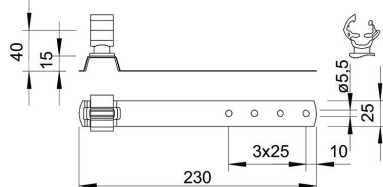

# Scheda tecnica

Supporto tetti con tegole, Rd 8-10

Codice articolo: 5216184

- Supporto cavi in poliammide
- incl. foratura nella parte inferiore per montaggio rapido

**Cu** Rame

## Dati anagrafici

Codice articolo	5216184
Tipo	157 FK-CU 230
Definizione 1	Supporto conduttore tetto
Produttore	OBO
Dimensionee	8mm
Materiale	Rame
Unità VK più piccola	10
Unità	Pezzo
Peso	8.8 kg
Unità di peso	kg/100 Paio

## Misure

Lughezza.	230 mm
Dimensione L	230 mm

## Dati tecnici

Utilizzo	Tetto piano
Tipo di fissaggio conduttore	con gaffette
Diametro conduttore max	10
Diametro conduttore min.	8
Tipo di montaggio	avvitabile
Altezza di montaggio	40 mm
Accoppiamento	Rd 8-10 mm
Materiale del supporto	Plastica
Materiale del supporto	Rame