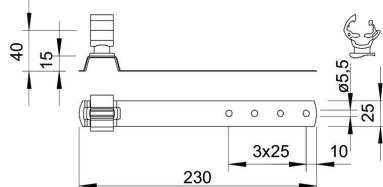

Scheda tecnica

Supporto tetti con tegole, Rd 8-10

Codice articolo: 5215544

- Supporto cavi in poliammide
- incl. foratura nella parte inferiore per montaggio rapido

A2 Acciaio, INOX

Dati anagrafici

Codice articolo	5215544
Tipo	157 FK-VA 230
Definizione 1	Supporto conduttore tetto
Produttore	OBO
Dimensionee	8mm
Materiale	Acciaio INOX 1.4301
Unità VK più piccola	20
Unità	Pezzo
Peso	7.8 kg
Unità di peso	kg/100 Paio

Misure

Lughezza.	230 mm
Dimensione L	230 mm

Scheda tecnica

Supporto tetti con tegole, Rd 8-10

Codice articolo: 5215544

Dati tecnici

Utilizzo	Tetto piano
Tipo di fissaggio conduttore	con gaffette
Diametro conduttore max	10
Diametro conduttore min.	8
Tipo di montaggio	avvitabile
Altezza di montaggio	40 mm
Accoppiamento	Rd 8-10 mm
Materiale del supporto	Plastica
Materiale del supporto	acciaio inox (V2A)