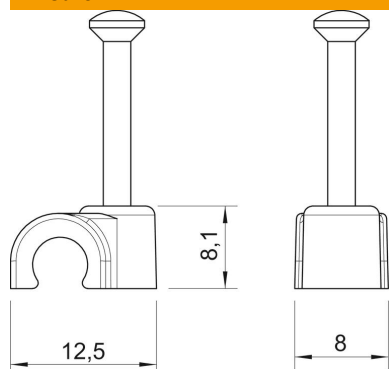

## Dati anagrafici

Codice articolo	2225425
Tipo	2006 35 RW
Definizione 1	Clip con chiodo ISO
Produttore	OBO
Dimensionee	6mm, L35
Colore	bianco; RAL 9010
Materiale	Polipropilene
Unità VK più piccola	100
Unità	Pezzo
Peso	0.113 kg
Unità di peso	kg/100 Paio

# Scheda tecnica

Clip con chiodo ISO tipo 2006, bianco puro

Codice articolo: 2225425

## Misure

Dimensione B	8 mm
Dimensione H	8.1 mm
Dimensione L	12.5 mm

## Dati tecnici

Collare doppio	no
Forma	tondo (solo per filo tondo)
per diametro cavo	6 mm
per diametro chiodo	2,0x35
Indurito	sì
Priva di alogeni	sì
Con chiodo	sì
Lunghezza chiodo	35 mm
Resistente agli urti	no
Dispositivo di blocco del tubo	no