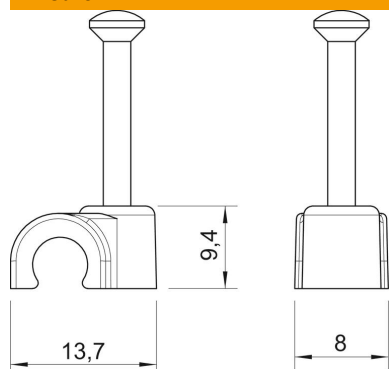

Scheda tecnica

Clip con chiodo ISO tipo 2007, bianco puro

Codice articolo: 2225522

Clip con chiodo ISO, corto

PP Polipropilene

Dati anagrafici

Codice articolo	2225522
Tipo	2007 35 RW
Definizione 1	Clip con chiodo ISO
Produttore	OBO
Dimensionee	7mm, L35
Colore	bianco; RAL 9010
Materiale	Polipropilene
Unità VK più piccola	100
Unità	Pezzo
Peso	0.121 kg
Unità di peso	kg/100 Paio

Scheda tecnica

Clip con chiodo ISO tipo 2007, bianco puro

Codice articolo: 2225522

Misure

Dimensione B	8 mm
Dimensione H	9.4 mm
Dimensione L	13.7 mm

Dati tecnici

Collare doppio	no
Forma	tondo (solo per filo tondo)
per diametro cavo	7 mm
per diametro chiodo	2,0x35
Indurito	sì
Priva di alogeni	sì
Con chiodo	sì
Lunghezza chiodo	35 mm
Resistente agli urti	no
Dispositivo di blocco del tubo	no