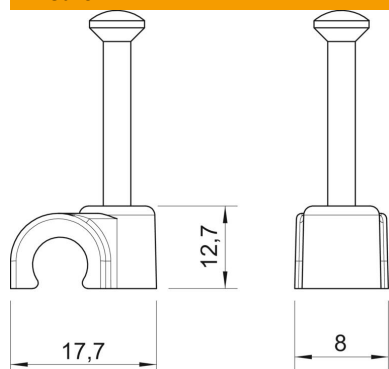

Scheda tecnica

Clip con chiodo ISO tipo 2010, bianco puro

Codice articolo: 2225808

Clip con chiodo ISO, corto

PP Polipropilene

Dati anagrafici

Codice articolo	2225808
Tipo	2010 25 RW
Definizione 1	Clip con chiodo ISO
Produttore	OBO
Dimensionee	10mm, L25
Colore	bianco; RAL 9010
Materiale	Polipropilene
Unità VK più piccola	100
Unità	Pezzo
Peso	0.123 kg
Unità di peso	kg/100 Paio

Scheda tecnica

Clip con chiodo ISO tipo 2010, bianco puro

Codice articolo: 2225808

Misure

Dimensione B	8 mm
Dimensione H	12.7 mm
Dimensione L	17.7 mm

Dati tecnici

Collare doppio	no
Forma	tondo (solo per filo tondo)
per diametro cavo	10 mm
per diametro chiodo	2,0x25
Indurito	sì
Priva di alogeni	sì
Con chiodo	sì
Lunghezza chiodo	25 mm
Resistente agli urti	no
Dispositivo di blocco del tubo	no