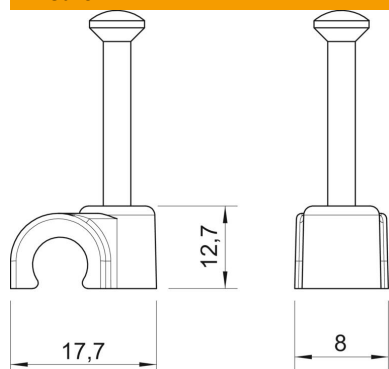

Scheda tecnica

Clip con chiodo ISO tipo 2010, bianco puro

Codice articolo: 2225816

OBO
BETTERMANN

Clip con chiodo ISO, corto

PP Polipropilene

Dati anagrafici

Codice articolo	2225816
Tipo	2010 35 RW
Definizione 1	Clip con chiodo ISO
Produttore	OBO
Dimensionee	10mm, L35
Colore	bianco; RAL 9010
Materiale	Polipropilene
Unità VK più piccola	100
Unità	Pezzo
Peso	0.147 kg
Unità di peso	kg/100 Paio

Scheda tecnica

Clip con chiodo ISO tipo 2010, bianco puro

Codice articolo: 2225816

Misure

Dimensione B	8 mm
Dimensione H	12.7 mm
Dimensione L	17.7 mm

Dati tecnici

Collare doppio	no
Forma	tondo (solo per filo tondo)
per diametro cavo	10 mm
per diametro chiodo	2,0x35
Indurito	sì
Priva di alogeni	sì
Con chiodo	sì
Lunghezza chiodo	35 mm
Resistente agli urti	no
Dispositivo di blocco del tubo	no