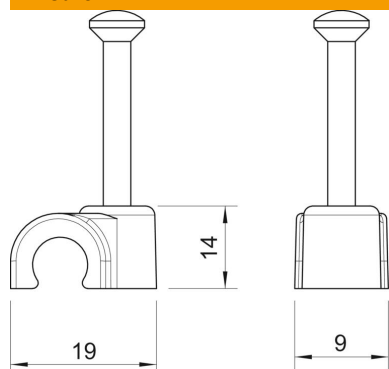

## Dati anagrafici

Codice articolo	2225905
Tipo	2011 25 RW
Definizione 1	Clip con chiodo ISO
Produttore	OBO
Dimensionee	11mm, L25
Colore	bianco; RAL 9010
Materiale	Polipropilene
Unità VK più piccola	100
Unità	Pezzo
Peso	0.138 kg
Unità di peso	kg/100 Paio

# Scheda tecnica

Clip con chiodo ISO tipo 2011, bianco puro

Codice articolo: 2225905

## Misure

Dimensione B	9 mm
Dimensione H	14 mm
Dimensione L	19 mm

## Dati tecnici

Collare doppio	no
Forma	tondo (solo per filo tondo)
per diametro cavo	11 mm
per diametro chiodo	2,0x25
Indurito	sì
Priva di alogeni	sì
Con chiodo	sì
Lunghezza chiodo	25 mm
Resistente agli urti	no
Dispositivo di blocco del tubo	no