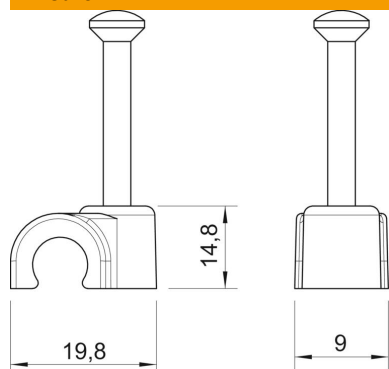

## Dati anagrafici

Codice articolo	2226022
Tipo	2012 35 RW
Definizione 1	Clip con chiodo ISO
Produttore	OBO
Dimensionee	12mm, L35
Colore	bianco; RAL 9010
Materiale	Polipropilene
Unità VK più piccola	100
Unità	Pezzo
Peso	0.169 kg
Unità di peso	kg/100 Paio

# Scheda tecnica

Clip con chiodo ISO tipo 2012, bianco puro

Codice articolo: 2226022

## Misure

Dimensione B	9 mm
Dimensione H	14.8 mm
Dimensione L	19.8 mm

## Dati tecnici

Collare doppio	no
Forma	tondo (solo per filo tondo)
per diametro cavo	12 mm
per diametro chiodo	2,0x35
Indurito	sì
Priva di alogeni	sì
Con chiodo	sì
Lunghezza chiodo	35 mm
Resistente agli urti	no
Dispositivo di blocco del tubo	no