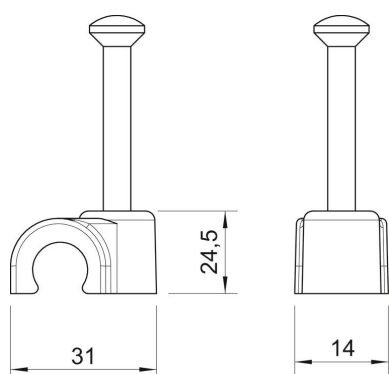

Scheda tecnica

Clip con chiodo ISO tipo 2020, bianco puro

Codice articolo: 2226405

Clip con chiodo ISO, corto

PP Polipropilene

Dati anagrafici

Codice articolo	2226405
Tipo	2020 40 RW
Definizione 1	Clip con chiodo ISO
Produttore	OBO
Dimensionee	20mm, L40
Colore	bianco; RAL 9010
Materiale	Polipropilene
Unità VK più piccola	25
Unità	Pezzo
Peso	0.419 kg
Unità di peso	kg/100 Paio

Scheda tecnica

Clip con chiodo ISO tipo 2020, bianco puro

Codice articolo: 2226405

Misure

Dimensione B	14 mm
Dimensione H	24.5 mm
Dimensione L	31 mm

Scheda tecnica

Clip con chiodo ISO tipo 2020, bianco puro

Codice articolo: 2226405

Dati tecnici

Collare doppio	no
Forma	tondo (solo per filo tondo)
per diametro cavo	20 mm
per diametro chiodo	2,0x40
Indurito	sì
Priva di alogeni	sì
Con chiodo	sì
Lunghezza chiodo	40 mm
Resistente agli urti	no
Dispositivo di blocco del tubo	no