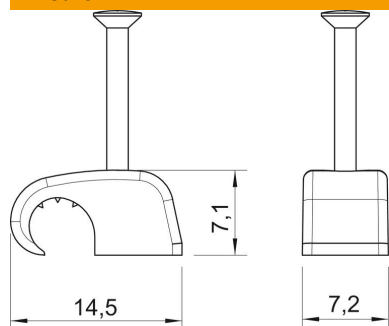

# Scheda tecnica

Clip adesiva, tipo 2025, bianco puro

Codice articolo: 2228688

Clip adesiva, da attaccare sul muro

**PP** Polipropilene

## Dati anagrafici

Codice articolo	2228688
Tipo	2025 25 RW
Definizione 1	Clip adesiva
Produttore	OBO
Dimensionee	4-7mm, L25
Colore	bianco; RAL 9010
Materiale	Polipropilene
Unità VK più piccola	100
Unità	Pezzo
Peso	0.086 kg
Unità di peso	kg/100 Paio

## Misure

Dimensione B	7.2 mm
Dimensione H	7.1 mm
Dimensione L	14.5 mm

## Dati tecnici

Collare doppio	no
Forma	tondo (solo per filo tondo)
per diametro cavo max	7 mm
per diametro cavo min.	4 mm
per diametro chiodo	2,0 x 25
Indurito	sì
Priva di alogeni	sì
Con chiodo	sì
Lunghezza chiodo	25 mm
Resistente agli urti	sì
Dispositivo di blocco del tubo	no