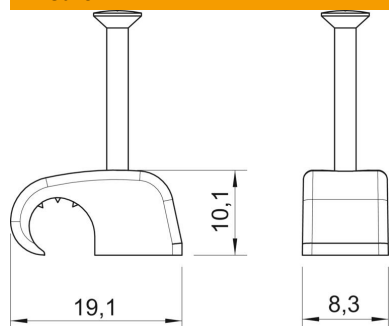

Scheda tecnica

Clip adesivo, tipo 2026, bianco puro

Codice articolo: 2228420

OBO
BETTERMANN

Clip adesiva, da attaccare sul muro

PP Polipropilene

Dati anagrafici

| | |
|----------------------|------------------|
| Codice articolo | 2228420 |
| Tipo | 2026 18 RW |
| Definizione 1 | Clip adesiva |
| Produttore | OBO |
| Dimensionee | 7-12mm, L18 |
| Colore | bianco; RAL 9010 |
| Materiale | Polipropilene |
| Unità VK più piccola | 100 |
| Unità | Pezzo |
| Peso | 0.097 kg |
| Unità di peso | kg/100 Paio |

Scheda tecnica

Clip adesivo, tipo 2026, bianco puro

Codice articolo: 2228420

Misure

| | |
|--------------|---------|
| Dimensione B | 8.3 mm |
| Dimensione H | 10.1 mm |
| Dimensione L | 19.1 mm |

Dati tecnici

| | |
|--------------------------------|-----------------------------|
| Collare doppio | no |
| Forma | tondo (solo per filo tondo) |
| per diametro cavo max | 12 mm |
| per diametro cavo min. | 7 mm |
| per diametro chiodo | 2,0 x 18 |
| Indurito | sì |
| Priva di alogeni | sì |
| Con chiodo | sì |
| Lunghezza chiodo | 18 mm |
| Resistente agli urti | sì |
| Dispositivo di blocco del tubo | no |