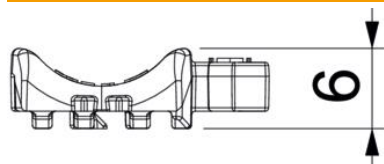

### Données de base

Référence	1198012
Type	2058UW 12 LGR
Désignation 1	Contre plaque universelle
Désignation 2	adapt. en double contre plaqu
Disponible à partir de	15.05.2019
Fabricant	OBO
Dimension	8-12mm
Coloris	gris clair; RAL 7035
Matériau	Polypropylène
Unité d'emballage minimale	100
Unité de mesure	Pièce
Poids	0,174 kg
Unité de poids	kg/100 paires

### Dimensions

Cote B	18,5 mm
Dimension H	5,8 mm
Cote L	37 mm