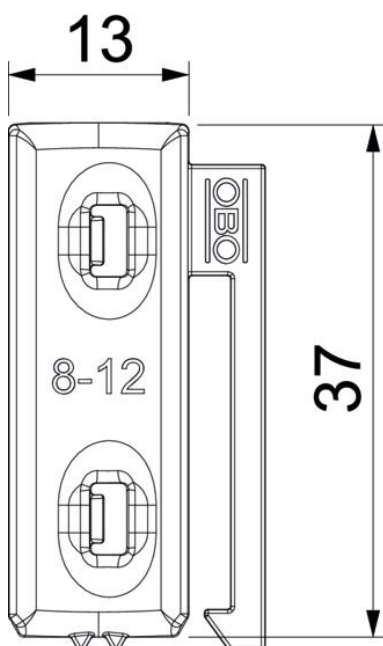

### Données de base

Référence	1198012
Type	2058UW 12 LGR
Désignation 1	Contre plaque universelle
Désignation 2	adapt. en double contre plaqu
Disponible à partir de	15.05.2019
Fabricant	OBO
Dimension	8-12mm
Coloris	gris clair; RAL 7035
Matériau	Polypropylène
Unité d'emballage minimale	100
Unité de mesure	Pièce
Poids	0,174 kg
Unité de poids	kg/100 paires

### Dimensions

Cote B	18,5 mm
Dimension H	5,8 mm
Cote L	37 mm