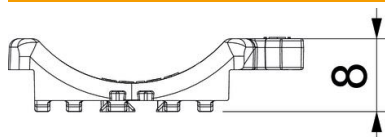

### Données de base

Référence	1198028
Type	2058UW 28 LGR
Désignation 1	Contre plaque universelle
Désignation 2	adapt. en double contre plaqu
Disponible à partir de	15.05.2019
Fabricant	OBO
Dimension	22-28mm
Coloris	gris clair; RAL 7035
Matériau	Polypropylène
Unité d'emballage minimale	100
Unité de mesure	Pièce
Poids	0,391 kg
Unité de poids	kg/100 paires

### Dimensions

Cote B	33,5 mm
Dimension H	8,3 mm
Cote L	37 mm