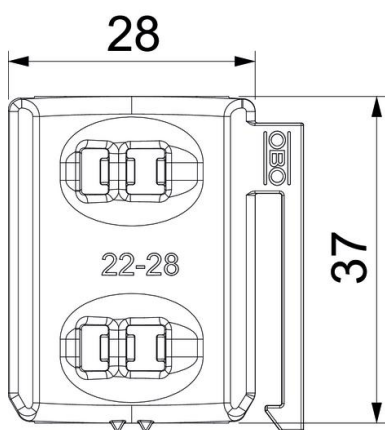

### Données de base

Référence	1198028
Type	2058UW 28 LGR
Désignation 1	Contre plaque universelle
Désignation 2	adapt. en double contre plaqu
Disponible à partir de	15.05.2019
Fabricant	OBO
Dimension	22-28mm
Coloris	gris clair; RAL 7035
Matériau	Polypropylène
Unité d'emballage minimale	100
Unité de mesure	Pièce
Poids	0,391 kg
Unité de poids	kg/100 paires

### Dimensions

Cote B	33,5 mm
Dimension H	8,3 mm
Cote L	37 mm