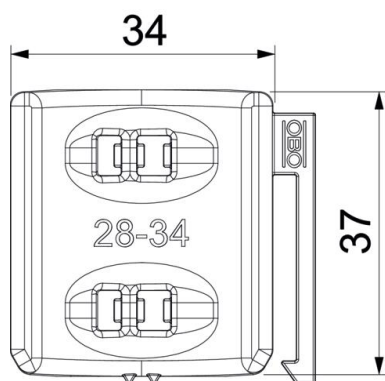

### Stammdaten

Artikelnummer	1198034
Typ	2058UW 34 LGR
Bezeichnung 1	Universal-Gegenwanne
Bezeichnung 2	kombinierbar zur Doppelwanne
Lieferbar ab	15.05.2019
Hersteller	OBO
Dimension	28-34mm
Farbe	lichtgrau; RAL 7035
Werkstoff	Polypropylen
Kleinste VK-Einheit	100
Mengeneinheit	Stück
Gewicht	0,42 kg
Gewichtseinheit	kg/100 St.

### Abmessungen

Maß B	45,5 mm
Maß H	9,8 mm
Maß L	37 mm

### Technische Daten

Ausführung Gegenwanne/Schellen	Gegenwanne
Geeignet für max. Kabeldurchmesser	34 mm
Spannbereich D max.	34 mm
Spannbereich D min.	28 mm