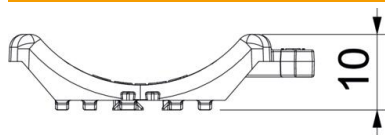

### Stammdaten

Artikelnummer	1198034
Typ	2058UW 34 LGR
Bezeichnung 1	Universal-Gegenwanne
Bezeichnung 2	kombinierbar zur Doppelwanne
Lieferbar ab	15.05.2019
Hersteller	OBO
Dimension	28-34mm
Farbe	lichtgrau; RAL 7035
Werkstoff	Polypropylen
Kleinste VK-Einheit	100
Mengeneinheit	Stück
Gewicht	0,42 kg
Gewichtseinheit	kg/100 St.

### Abmessungen

Maß B	45,5 mm
Maß H	9,8 mm
Maß L	37 mm