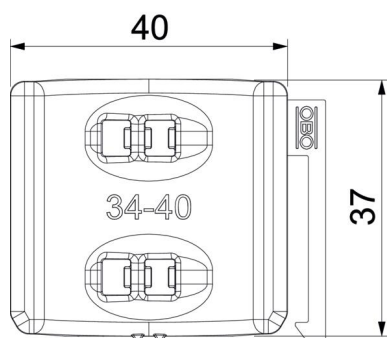

Scheda tecnica

Controcoppa universale, plastica

Codice articolo: 1198040

Indipendentemente dal profilato, uso universale grazie all'inserimento su un lato della staffa reggicavo. Il profilo intelligente sul lato posteriore ne permette la combinazione con una coppa doppia. Installazione successiva senza smontaggio della staffa reggicavo.

PP Polipropilene

Dati anagrafici

Codice articolo	1198040
Tipo	2058UW 40 LGR
Definizione 1	Controcoppa di metallo
Definizione 2	combinabile con doppia asola
Disponibile da	15.05.2019
Produttore	OBO
Dimensionee	34-40mm
Colore	grigio chiaro; RAL 7035
Materiale	Polipropilene
Unità VK più piccola	50
Unità	Pezzo
Peso	0.503 kg
Unità di peso	kg/100 Paio

Scheda tecnica

Controcoppa universale, plastica

Codice articolo: 1198040

Misure

Dimensione B	45.5 mm
Dimensione H	10.8 mm
Dimensione L	37 mm

Dati tecnici

Versione controcoppa/collari	Controcoppa
Adatto per diametro cavo max	40 mm
Capacità D max	40 mm
Capacità D min.	34 mm