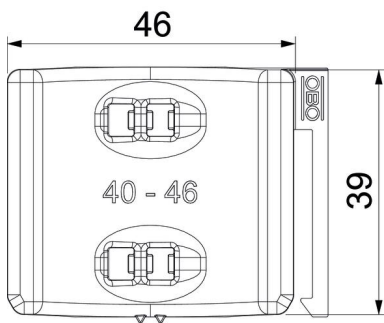

PP Polypropylen

Stammdaten

Artikelnummer	1198046
Typ	2058UW 46 LGR
Bezeichnung 1	Universal-Gegenwanne
Bezeichnung 2	kombinierbar zur Doppelwanne
Lieferbar ab	15.05.2019
Hersteller	OBO
Dimension	40-46mm
Farbe	lichtgrau; RAL 7035
Werkstoff	Polypropylen
Kleinste VK-Einheit	50
Mengeneinheit	Stück
Gewicht	0,647 kg
Gewichtseinheit	kg/100 St.

Technisches Datenblatt

Universal-Gegenwanne, Kunststoff

Artikelnummer: 1198046

Abmessungen

Maß B	51,5 mm
Maß H	11,8 mm
Maß L	40 mm

Technische Daten

Ausführung Gegenwanne/Schellen	Gegenwanne
Geeignet für max. Kabeldurchmesser	46 mm
Spannbereich D max.	46 mm
Spannbereich D min.	40 mm