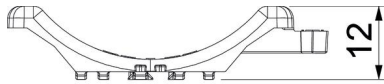

PP Polypropylen

Stammdaten

Artikelnummer	1198046
Typ	2058UW 46 LGR
Bezeichnung 1	Universal-Gegenwanne
Bezeichnung 2	kombinierbar zur Doppelwanne
Lieferbar ab	15.05.2019
Hersteller	OBO
Dimension	40-46mm
Farbe	lichtgrau; RAL 7035
Werkstoff	Polypropylen
Kleinste VK-Einheit	50
Mengeneinheit	Stück
Gewicht	0,647 kg
Gewichtseinheit	kg/100 St.

Technisches Datenblatt

Universal-Gegenwanne, Kunststoff

Artikelnummer: 1198046

Abmessungen

Maß B	51,5 mm
Maß H	11,8 mm
Maß L	40 mm

Technische Daten

Ausführung Gegenwanne/Schellen	Gegenwanne
Geeignet für max. Kabeldurchmesser	46 mm
Spannbereich D max.	46 mm
Spannbereich D min.	40 mm