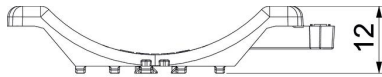

PP Polypropylen

Stammdaten

Artikelnummer	1198052
Typ	2058UW 52 LGR
Bezeichnung 1	Universal-Gegenwanne
Bezeichnung 2	kombinierbar zur Doppelwanne
Lieferbar ab	15.05.2019
Hersteller	OBO
Dimension	46-52mm
Farbe	lichtgrau; RAL 7035
Werkstoff	Polypropylen
Kleinste VK-Einheit	50
Mengeneinheit	Stück
Gewicht	0,719 kg
Gewichtseinheit	kg/100 St.

Technisches Datenblatt

Universal-Gegenwanne, Kunststoff

Artikelnummer: 1198052

Abmessungen

Maß B	57,5 mm
Maß H	11,8 mm
Maß L	40 mm

Technische Daten

Ausführung Gegenwanne/Schellen	Gegenwanne
Geeignet für max. Kabeldurchmesser	52 mm
Spannbereich D max.	52 mm
Spannbereich D min.	46 mm