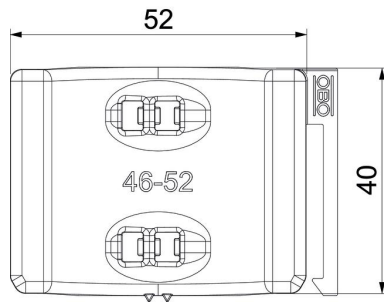

PP Polypropylen

Stammdaten

Artikelnummer	1198052
Typ	2058UW 52 LGR
Bezeichnung 1	Universal-Gegenwanne
Bezeichnung 2	kombinierbar zur Doppelwanne
Lieferbar ab	15.05.2019
Hersteller	OBO
Dimension	46-52mm
Farbe	lichtgrau; RAL 7035
Werkstoff	Polypropylen
Kleinste VK-Einheit	50
Mengeneinheit	Stück
Gewicht	0,719 kg
Gewichtseinheit	kg/100 St.

Technisches Datenblatt

Universal-Gegenwanne, Kunststoff

Artikelnummer: 1198052

Abmessungen

Maß B	57,5 mm
Maß H	11,8 mm
Maß L	40 mm

Technische Daten

Ausführung Gegenwanne/Schellen	Gegenwanne
Geeignet für max. Kabeldurchmesser	52 mm
Spannbereich D max.	52 mm
Spannbereich D min.	46 mm